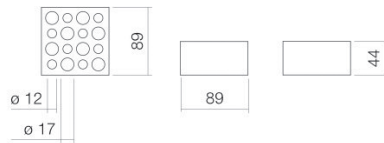

## Eigenschaften

---

Modellbeschreibung	AS.Box1
Artikelnummer	8266000671
Abmessungen	B/H/T 89 mm/44 mm/89 mm
Form	rechteckig
Nettogewicht	0,1 kg
Hinweis	mit 16 Lochbohrungen, Durchmesser 12 und 17 mm

Optimales Auftreffen auf der Beckenmulde bei Armaturen mit senkrechtem Auslauf (Auftrittswinkel 90°) und mit eingebautem Perlator.